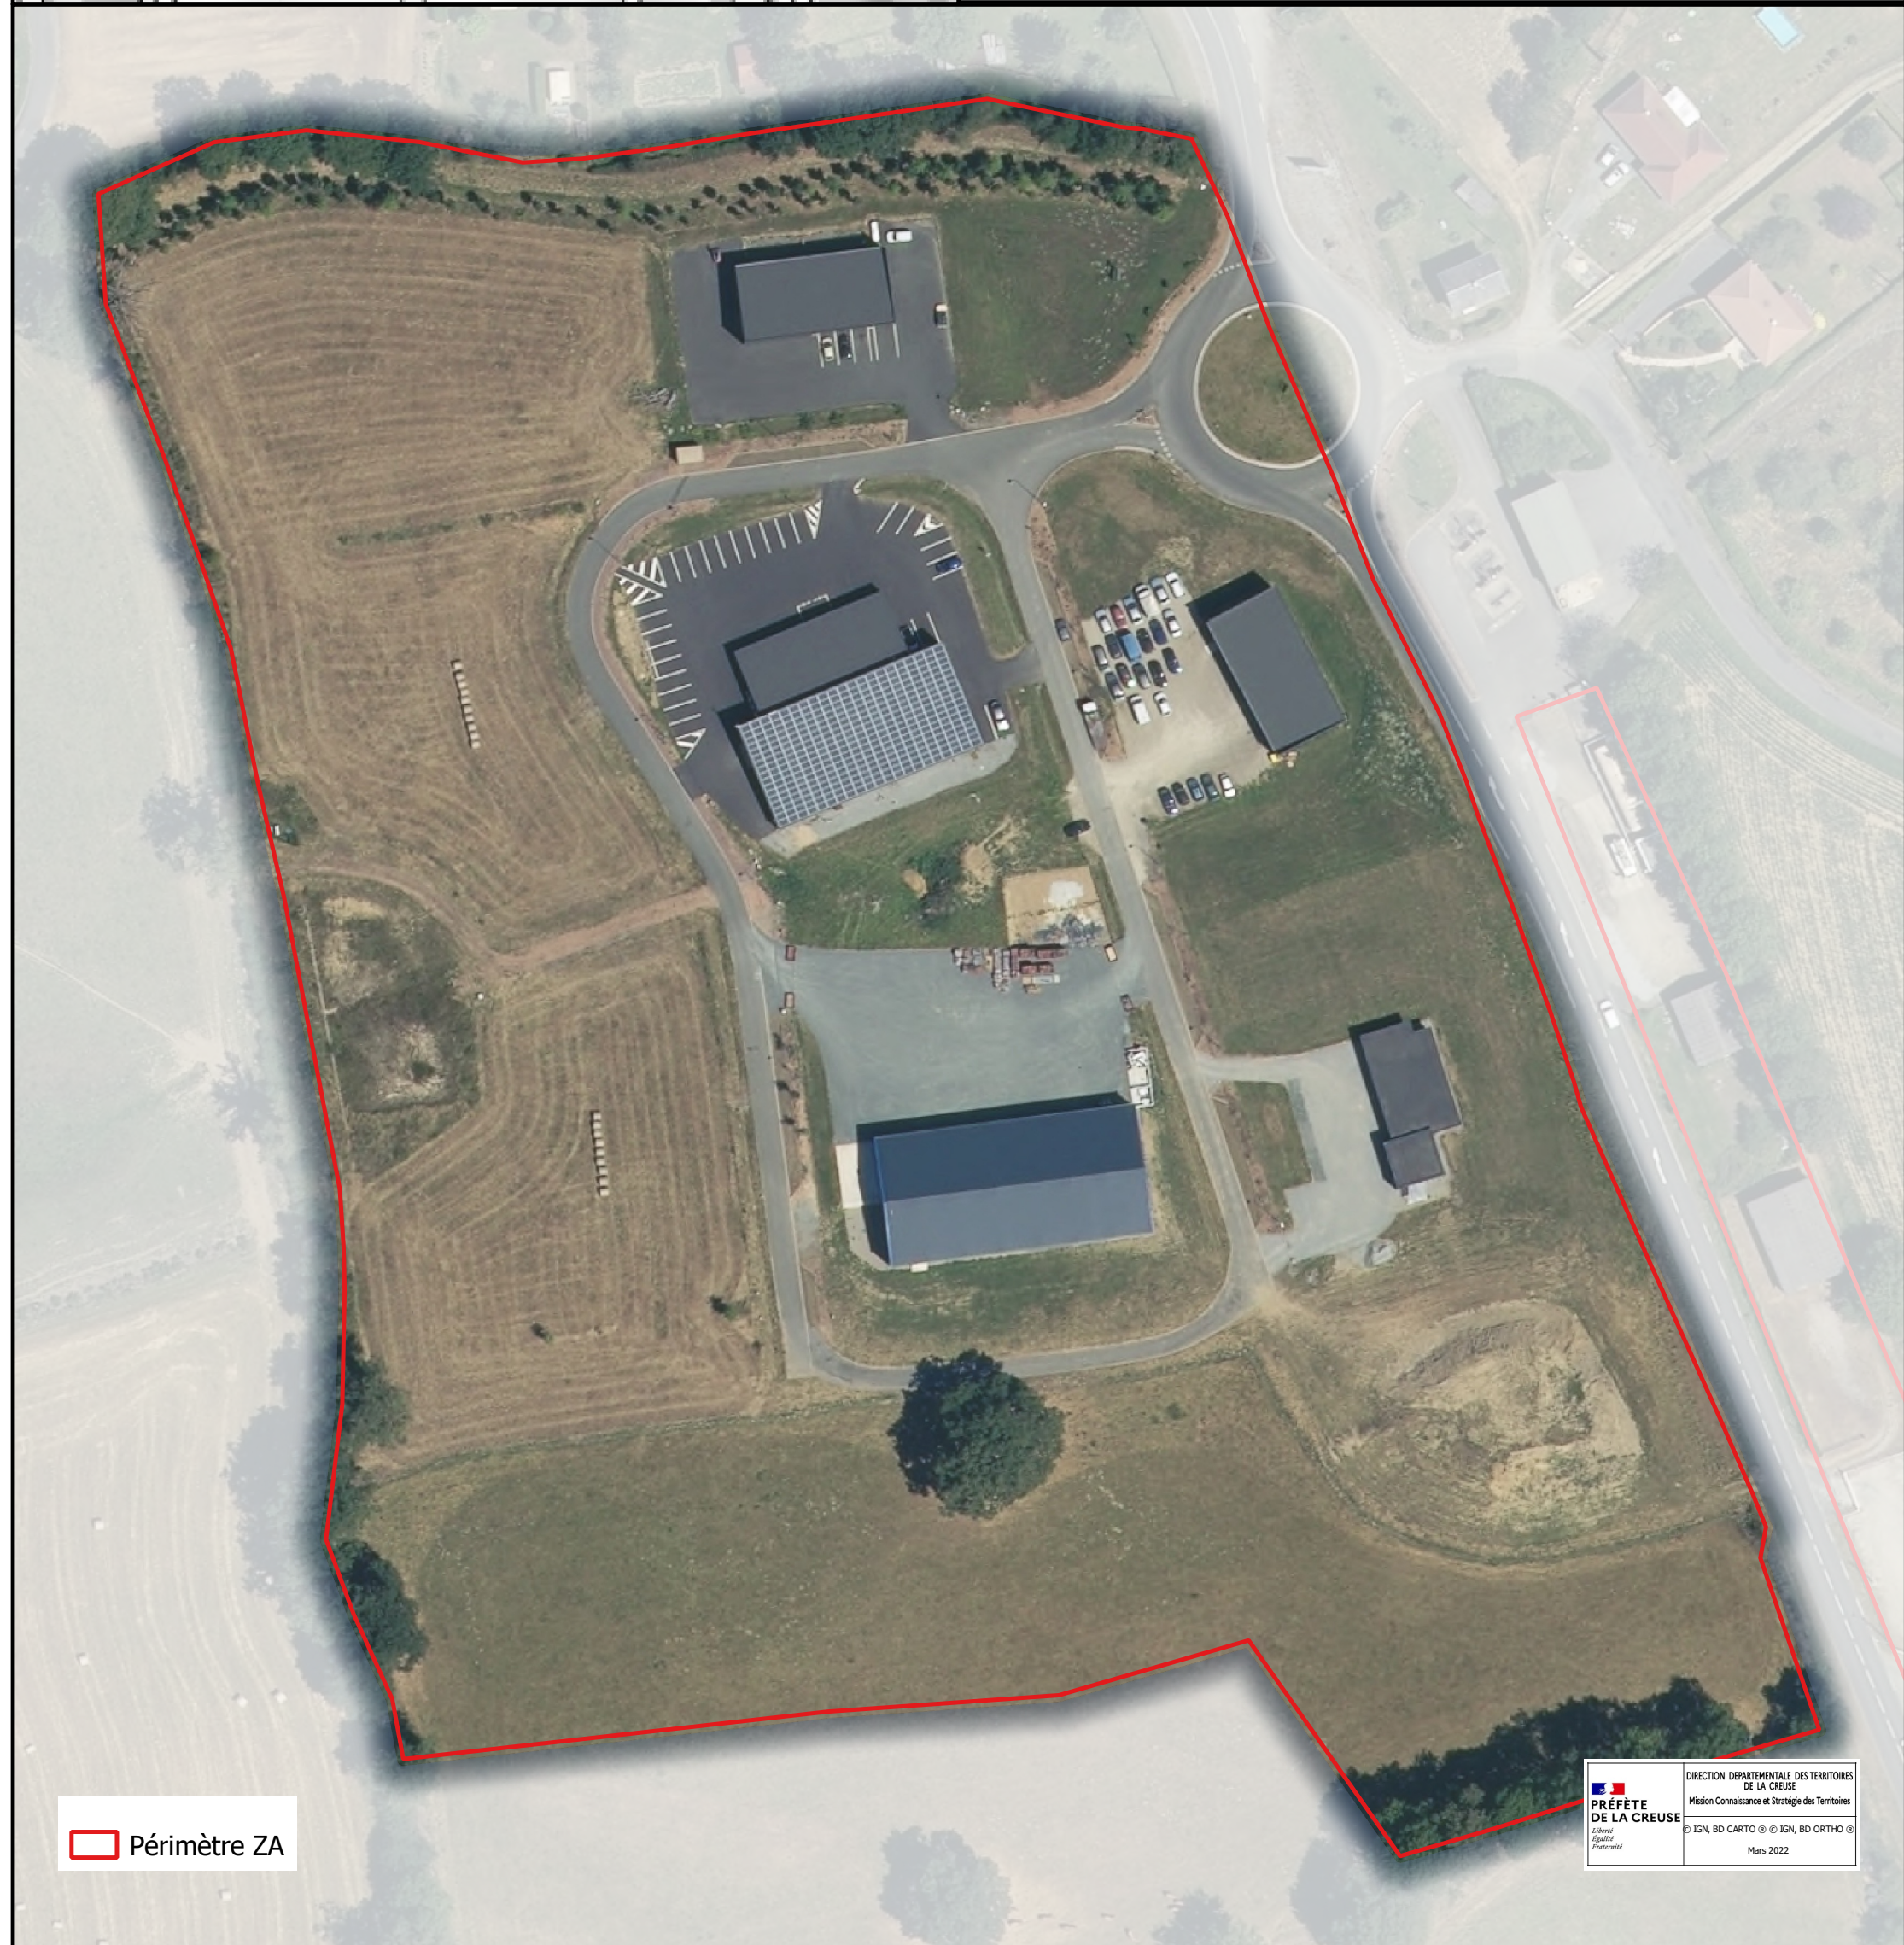

Commune de DUN-LE-PALESTEL

Nom de la zone d'activité: ZA de Chabannes

Gestionnaire:CCPD

Surface totale:4,24 ha

Pourcentage d'occupation : 73 %

 Périmètre ZA